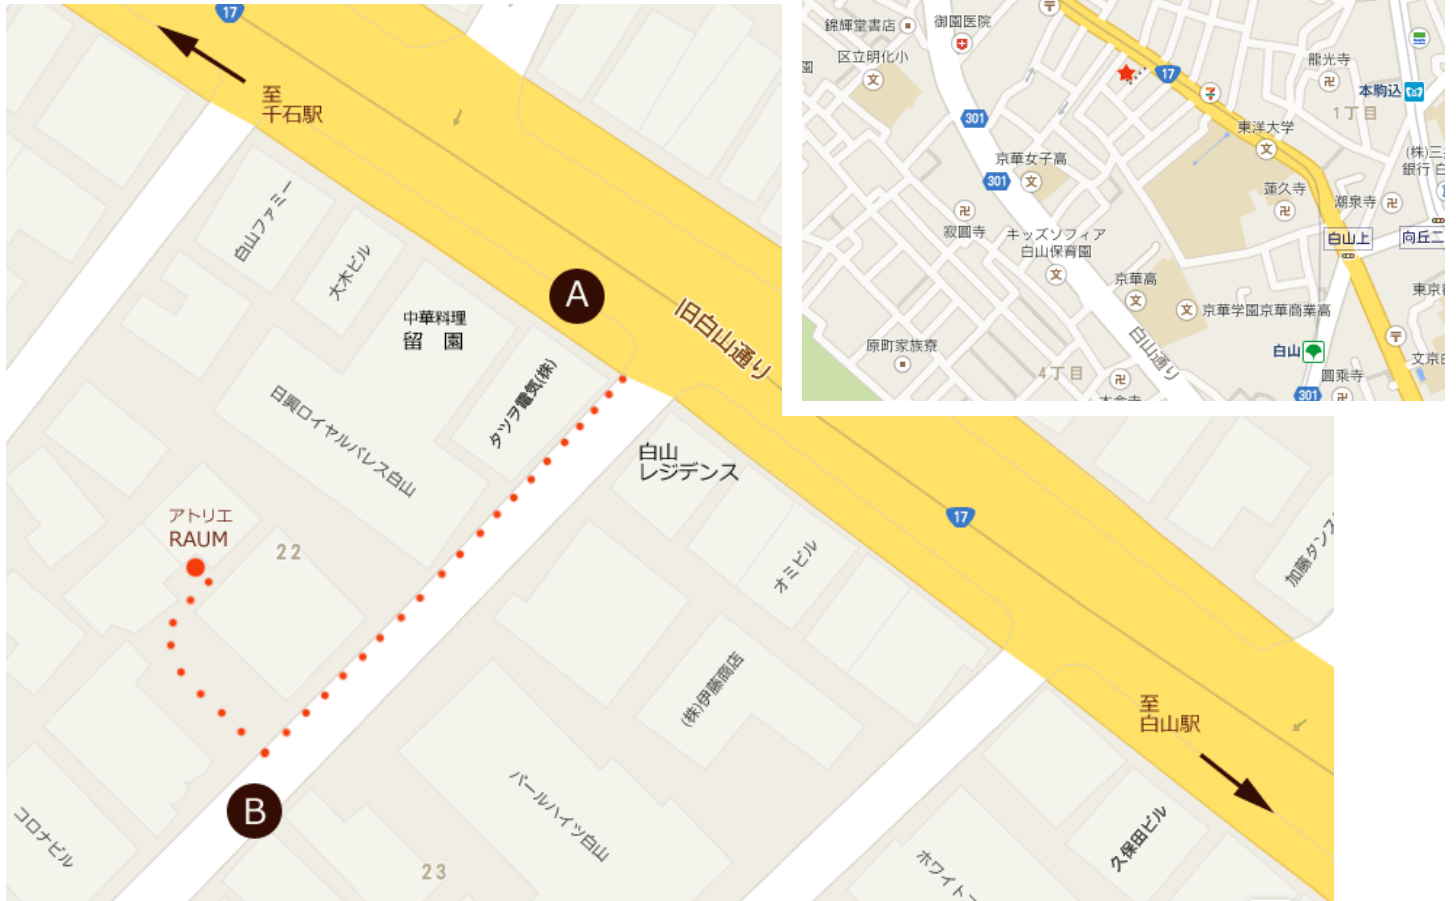

アトリエ RAUM Office 案内図

東京都文京区白山 5-22-12 tel : 03-3944-2706

ルート1：
都営三田線千石駅
A2 出口より徒歩 5分

ルート2：
都営三田線白山駅
A3 出口より徒歩 7分

ルート3：
南北線本駒込駅
1 番出口より徒歩 7分

A

Corner

千石駅からは中華料理「留園」を過ぎて次の角を右折、
白山駅、本駒込駅からは白山レジデンスの角を左折です。

B

Office approach

突き当り赤いドアの右隣にある青いドアが入口です。